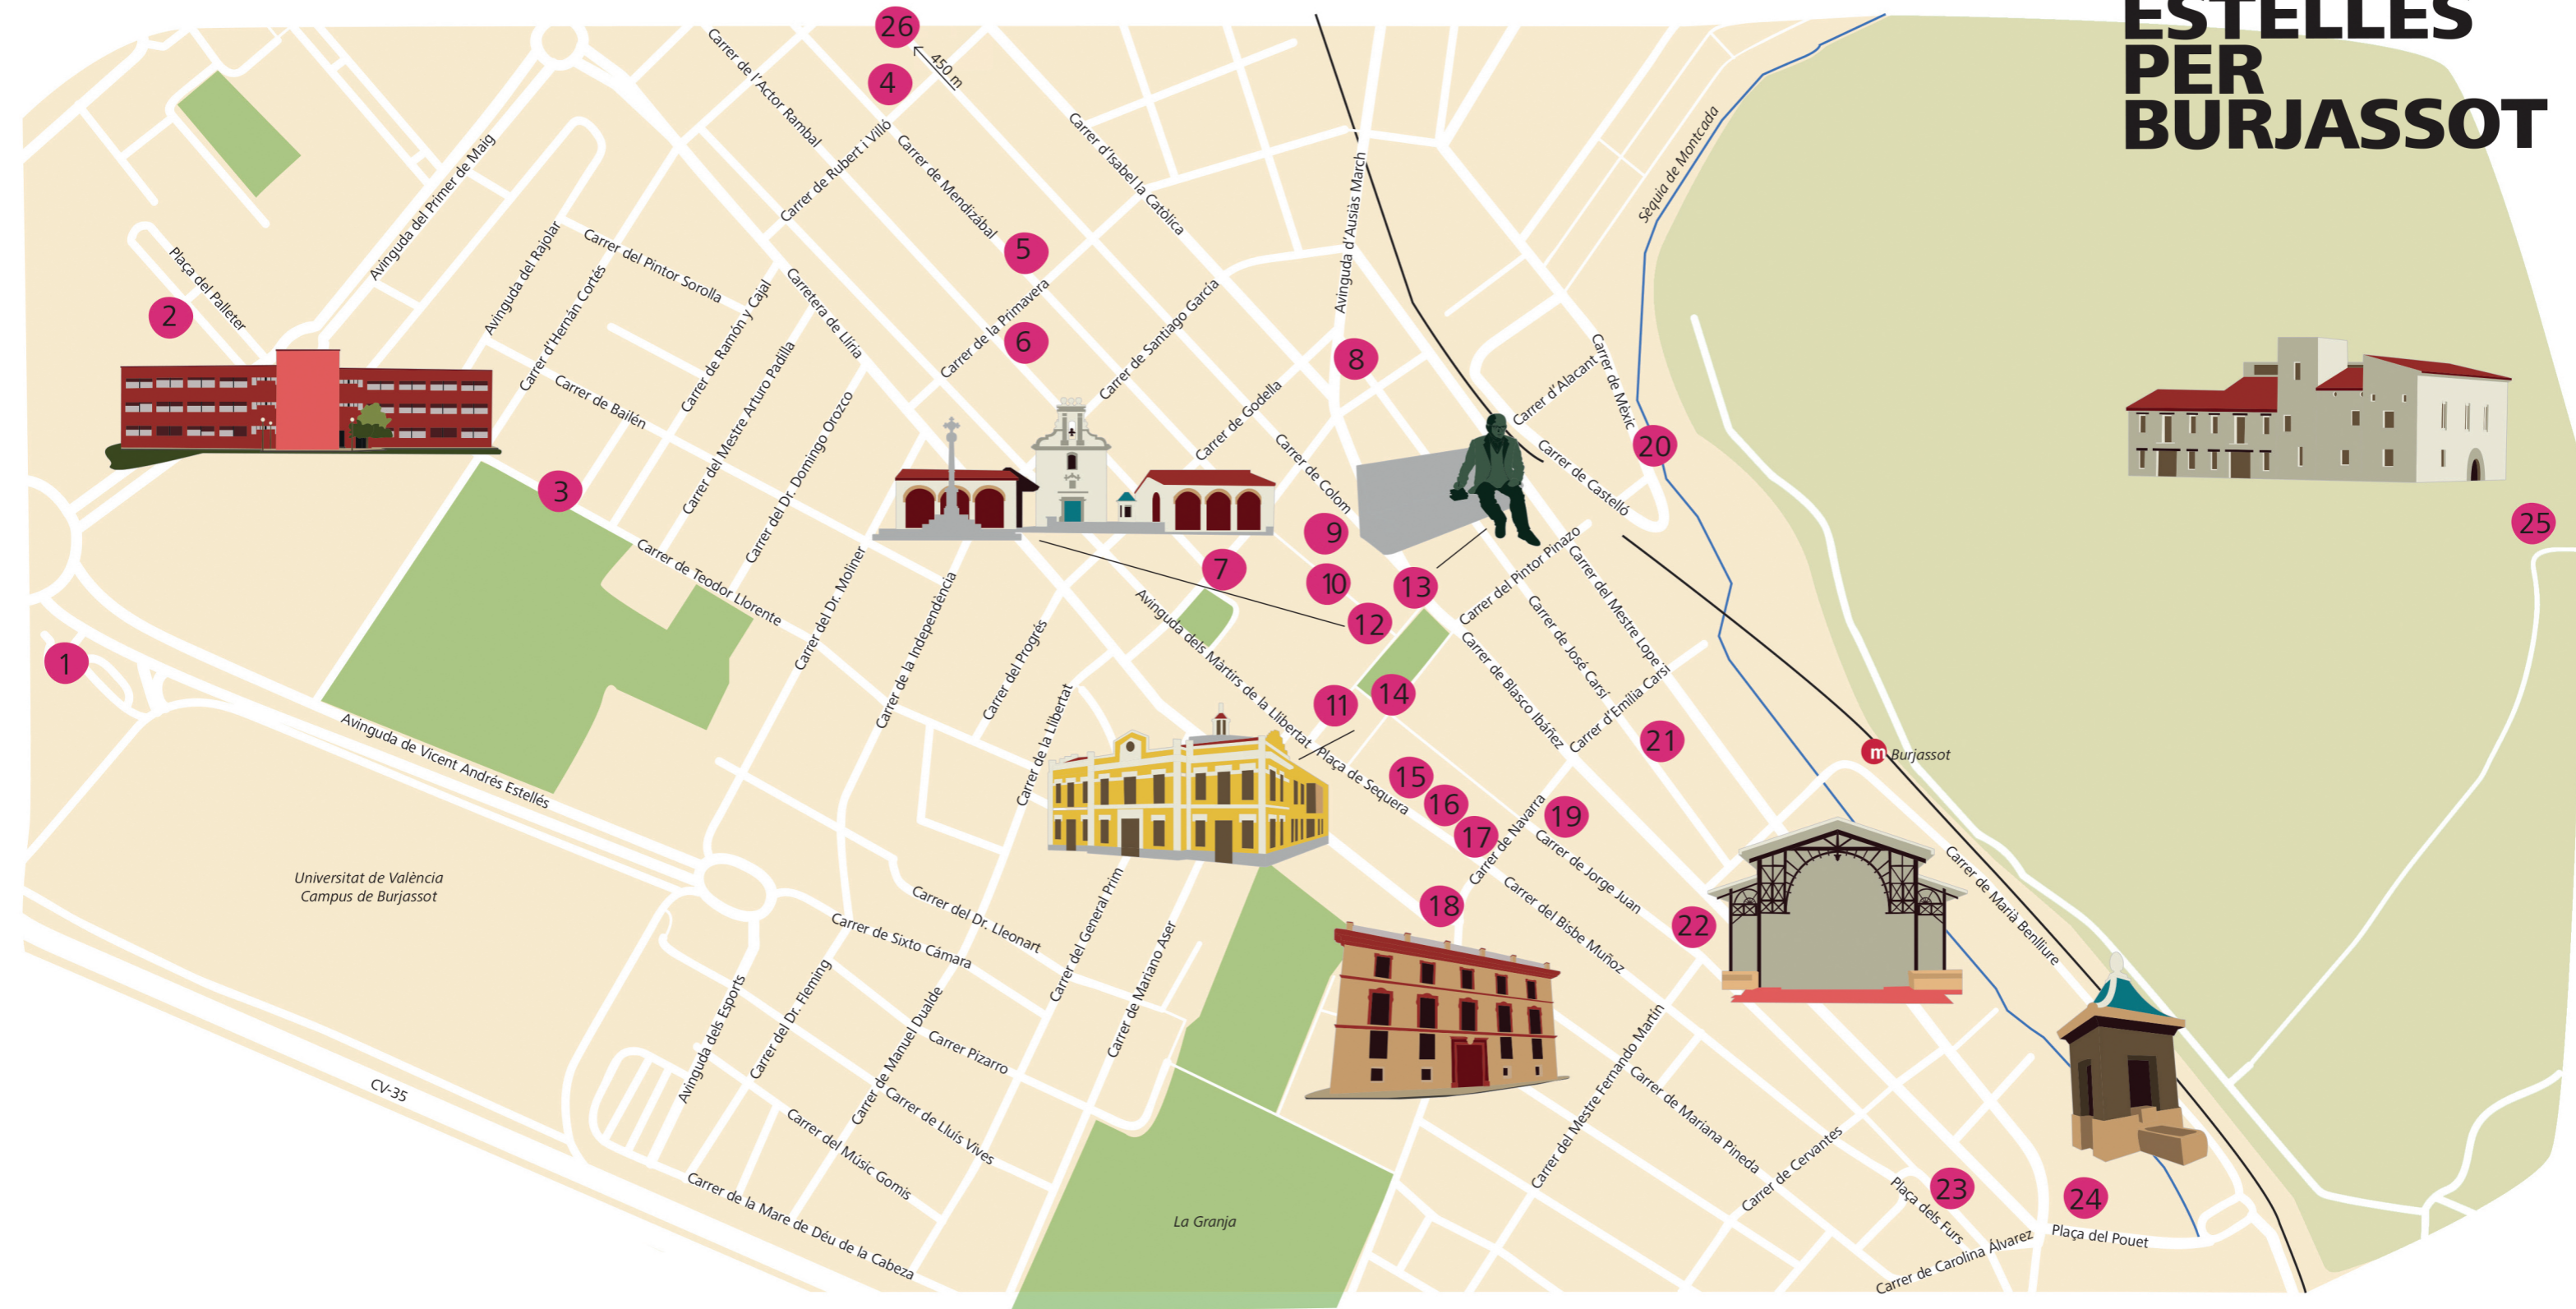

## RUTA ESTELLÉS PER BURJASSOT

**Ací em pariren i ací estic.  
I ací cante i ací faig versos.  
Ací veig créixer els meus fills.**

Aquesta és una ruta literària, i alhora històrica, amb la qual coneixeràs Burjassot, el poble de Vicent Andrés Estellés (1924-1993), a través de la seua obra.

# RUTA ESTELLÉS PER BURJASSOT

- |                                    |  |                                   |
|------------------------------------|--|-----------------------------------|
| 1 Cementeri                        | 10 Passeig de Concepció Arenal         | 19 Forn de la "Trabucà"           |
| 2 IES Vicent Andrés Estellés       | 11 Plaça de Jaume I                    | 20 L'horta                        |
| 3 Carrer del Ceramista Juli Llopis | 12 Les Sitges                          | 21 Casa del carrer de Josep Carsí |
| 4 Carrer de Mendizábal             | 13 Estàtua d'Estellés                  | 22 Mercat                         |
| 5 Forn del Sol                     | 14 Casa de Blasco Ibáñez               | 23 Plaça dels Furs                |
| 6 Ca Bassot                        | 15 Casa de la cosina Fina              | 24 El Pouet                       |
| 7 Plaça de Sant Roc                | 16 Casa on va nèixer                   | 25 L'Alqueria del Pi              |
| 8 Plaça de la Constitució          | 17 Casa on es va morir la filla Isabel | 26 Plaça d'Ovidi Montllor         |
| 9 Agrupació Musical "Los Silos"    | 18 Casa de Cultura                     |                                   |